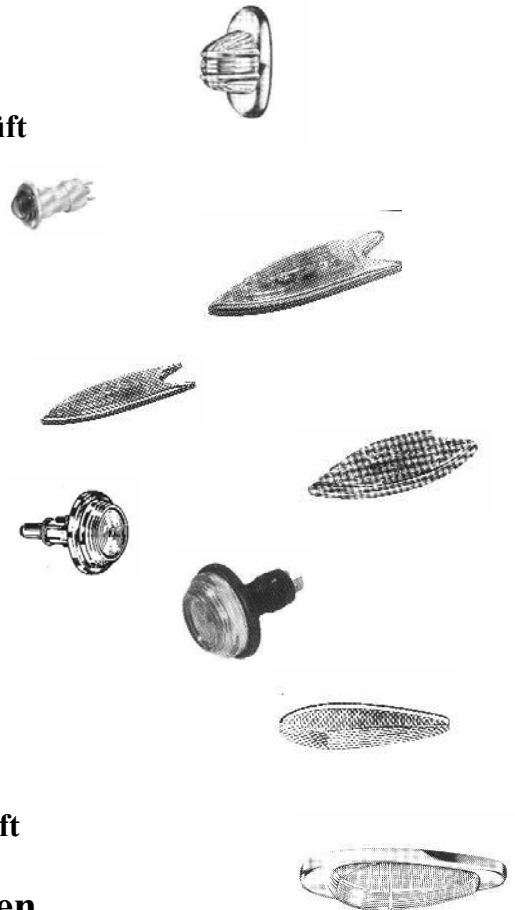

Zusatzblinkleuchten

- 31.42-2 Blinkleuchte gelb, 31x59x31 mm, E-geprüft
- 31.54-1 Blinkleuchte gelb, Ø 28,
- 31.55-1 Blinkleuchte gelb für seitlichen Anbau
länge 116 mm, E-geprüft
- 31.56-1 Blinkleuchte gelb für seitlichen Anbau
länge 149 mm, E-geprüft
- 31.57-1 Blinkleuchte gelb für seitlichen Anbau
länge 117 mm, E-geprüft
- 31.45-1 Blinkleuchte gelb, Ø 46 mm, E-geprüft
- 31.59-1 Blinkleuchte länge 93 mm, E-geprüft
- 31.53-1 Blinkleuchte gelb Ø 50 mm, E-geprüft
- 31.41-1 Zusatzblinkleuchte länge 93 mm, E-geprüft

Rückfahrscheinwerfer/Nebelschlußleuchten

- 33.117 Rückfahrleuchte, gehäuse verchromt
Kugelfuß mit Holschraube, 115x55 mm
- 33.118 Rückfahrscheinwerfer Ø 156 mm
- 33.115 Rückfahrleuchte 116x55 mm gehäuse Chrom
- 33.119 Nebelschlußleuchte 116x55 mm gehäuse Chrom
- 33.116 Rückfahrleuchte 98x78 mm gehäuse Chrom
- 33.112 Nebelschlußleuchte 98x78 mm gehäuse Chrom
- 33.100 Rückfahrleuchte 132x64x54 mm Rand Chrom
- 33.101 Rückfahrleuchte 153x95x81 Gitter und Rahmen chrom

Suchscheinwerfer

- 38.056 Halogen-Suchscheinwerfer Ø 150 mm
- 38.057 Handscheinwerfer, Gehäuse aus Kunststoff m
Spiralkabel und Schalter, Stecker für Zigarett
anzünder
- 90.014 Helphos Suchscheinwerfer