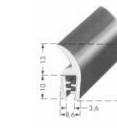

Fensterdichtung
22x24
95.230

Fensterdichtung
25x22,5
95.231

Andere Klemmprofile und Füller a.a.

Klemmprofil
21x16
95.232

Profil
18x18
95.233

Profil
18x10
95.234

Profil
12x5
95.245

Profil
17x10
95.235

Profil
13,5x10
95.236

Profil
18x6
95.237

Profil
11,5x4
95.238

Profil
8x5
95.239

Profil
10x6
95.240

8x7
95.241

10x8
95.242

Klemmprofil
1,5x8,5
95.243

5x14
95.244

8,6x24
95.246

3x33
95.247

Viele weitere Profile und Dichtungen auf Anfrage.