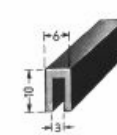

Fensterdichtung
22x24
95.230

Fensterdichtung
25x22,5
95.231

Andere Klemmprofile und Füller a.a.

Klemmprofil
21x16
95.232

Profil
18x18
95.233

Profil
18x10
95.234

Profil
12x5
95.245

Profil
17x10
95.235

Profil
13,5x10
95.236

Profil
18x6
95.237

Profil
11,5x4
95.238

Profil
8x5
95.239

Profil
10x6
95.240

8x7
95.241

10x8
95.242

Klemmprofil
1,5x8,5
95.243

5x14
95.244

8,6x24
95.246

3x33
95.247

Viele weitere Profile und Dichtungen auf Anfrage.