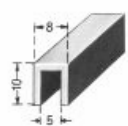

Fensterdichtung
22x24
95.230

Fensterdichtung
25x22,5
95.231

Andere Klemmprofile und Füller a.a.

Klemmprofil
21x16
95.232

Profil
18x18
95.233

Profil
18x10
95.234

Profil
12x5
95.245

Profil
17x10
95.235

Profil
13,5x10
95.236

Profil
18x6
95.237

Profil
11,5x4
95.238

Profil
8x5
95.239

Profil
10x6
95.240

8x7
95.241

10x8
95.242

Klemmprofil
1,5x8,5
95.243

5x14
95.244

8,6x24
95.246

3x33
95.247

Viele weitere Profile und Dichtungen auf Anfrage.