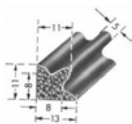

Profile aus Kunststoff

Doppelköder
12 mm schwarz
95.207

Füllerprofil für Leisten
16x7,3 schwarz
95.208

Füllerprofil
12,3x5
95.209

Kantendichtung
10x1,75
95.210

Zierprofil silberfarben
5,7x9
95.211

Zierprofil silberfarben
6x10,5
95.212

Profile aus Moosgummi

11x13
95.220

12,5x12,5
95.221

15x17
95.222

15,5x16
95.223

23,5 22
95.224

24,4x22
95.225

Gummiprofile