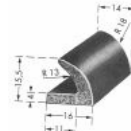

Profile aus Kunststoff

Doppelköder
12 mm schwarz
95.207

Füllerprofil für Leisten
16x7,3 schwarz
95.208

Füllerprofil
12,3x5
95.209

Kantendichtung
10x1,75
95.210

Zierprofil silberfarben
5,7x9
95.211

Zierprofil silberfarben
6x10,5
95.212

Profile aus Moosgummi

11x13
95.220

12,5x12,5
95.221

15x17
95.222

15,5x16
95.223

23,5 22
95.224

24,4x22
95.225

Gummiprofile

Fensterdichtung
22x24
95.230

Fensterdichtung
25x22,5
95.231

Andere Klemmprofile und Füller a.a.

Klemmprofil
21x16
95.232

Profil
18x18
95.233

Profil
18x10
95.234

Profil
12x5
95.245

Profil
17x10
95.235