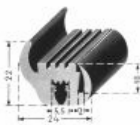

Profile aus Kunststoff

Doppelköder
12 mm schwarz
95.207

Füllerprofil für Leisten
16x7,3 schwarz
95.208

Füllerprofil
12,3x5
95.209

Kantendichtung
10x1,75
95.210

Zierprofil silberfarben
5,7x9
95.211

Zierprofil silberfarben
6x10,5
95.212

Profile aus Moosgummi

11x13
95.220

12,5x12,5
95.221

15x17
95.222

15,5x16
95.223

23,5 22
95.224

24,4x22
95.225

Gummiprofile

Fensterdichtung
22x24
95.230

Fensterdichtung
25x22,5
95.231

Andere Klemmprofile und Füller a.a.

Klemmprofil
21x16
95.232

Profil
18x18
95.233

Profil
18x10
95.234

Profil
12x5
95.245

Profil
17x10
95.235