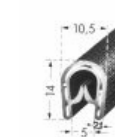

Fensterdichtung
22x24
95.230

Fensterdichtung
25x22,5
95.231

Andere Klemmprofile und Füller a.a.

Klemmprofil
21x16
95.232

Profil
18x18
95.233

Profil
18x10
95.234

Profil
12x5
95.245

Profil
17x10
95.235

Profil
13,5x10
95.236

Profil
18x6
95.237

Profil
11,5x4
95.238

Profil
8x5
95.239

Profil
10x6
95.240

8x7
95.241

10x8
95.242

Klemmprofil
1,5x8,5
95.243

5x14
95.244

8,6x24
95.246

3x33
95.247

Viele weitere Profile und Dichtungen auf Anfrage.