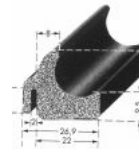

Profile aus Kunststoff

Doppelköder
12 mm schwarz
95.207

Füllerprofil für Leisten
16x7,3 schwarz
95.208

Füllerprofil
12,3x5
95.209

Kantendichtung
10x1,75
95.210

Zierprofil silberfarben
5,7x9
95.211

Zierprofil silberfarben
6x10,5
95.212

Profile aus Moosgummi

11x13
95.220

12,5x12,5
95.221

15x17
95.222

15,5x16
95.223

23,5 22
95.224

24,4x22
95.225

Gummiprofile

Fensterdichtung
22x24
95.230

Fensterdichtung
25x22,5
95.231

Andere Klemmprofile und Füller a.a.

Klemmprofil
21x16
95.232

Profil
18x18
95.233

Profil
18x10
95.234

Profil
12x5
95.245

Profil
17x10
95.235