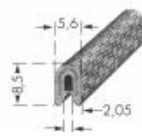

Fensterdichtung
22x24
95.230

Fensterdichtung
25x22,5
95.231

Andere Klemmprofile und Füller a.a.

Klemmprofil
21x16
95.232

Profil
18x18
95.233

Profil
18x10
95.234

Profil
12x5
95.245

Profil
17x10
95.235

Profil
13,5x10
95.236

Profil
18x6
95.237

Profil
11,5x4
95.238

Profil
8x5
95.239

Profil
10x6
95.240

8x7
95.241

10x8
95.242

Klemmprofil
1,5x8,5
95.243

5x14
95.244

8,6x24
95.246

3x33
95.247

Viele weitere Profile und Dichtungen auf Anfrage.