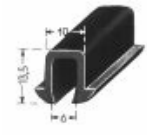

Profile aus Moosgummi

11x13
95.220

12,5x12,5
95.221

15x17
95.222

15,5x16
95.223

23,5 22
95.224

24,4x22
95.225

Gummiprofile

Fensterdichtung
22x24
95.230

Fensterdichtung
25x22,5
95.231

Andere Klemmprofile und Füller a.a.

Klemmprofil
21x16
95.232

Profil
18x18
95.233

Profil
18x10
95.234

Profil
12x5
95.245

Profil
17x10
95.235

Profil
13,5x10
95.236

Profil
18x6
95.237

Profil
11,5x4
95.238

Profil
8x5
95.239

Profil
10x6
95.240

8x7
95.241

10x8
95.242

Klemmprofil
1,5x8,5
95.243