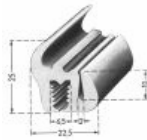

Profile aus Kunststoff

Doppelköder
12 mm schwarz
95.207

Füllerprofil für Leisten
16x7,3 schwarz
95.208

Füllerprofil
12,3x5
95.209

Kantendichtung
10x1,75
95.210

Zierprofil silberfarben
5,7x9
95.211

Zierprofil silberfarben
6x10,5
95.212

Profile aus Moosgummi

11x13
95.220

12,5x12,5
95.221

15x17
95.222

15,5x16
95.223

23,5 22
95.224

24,4x22
95.225

Gummiprofile

Fensterdichtung
22x24
95.230

Fensterdichtung
25x22,5
95.231

Andere Klemmprofile und Füller a.a.

Klemmprofil
21x16
95.232

Profil
18x18
95.233

Profil
18x10
95.234

Profil
12x5
95.245

Profil
17x10
95.235