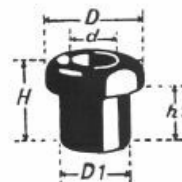

Gummi-Artikel

- 46.012 Verteilerkappengummi länge 25 mm
Kabel 7 mm , innen 14 mm
- 46.014 Verteilerkappengummi länge 35 mm
Kabel 7 mm, innen 14 mm
- 46.033 Kerzensteckergummi länge 35 mm
Kabel 7 mm, innen 12 mm
- 46.016 Gummi für Kerzenstecker und Verteilerkappen
länge 37 mm abgewinkelt, innen 15 mm
- 46.018 Gummi für Zündkerzenstecker
- 46.019 Gummi für Zündkerzenstecker
- 46.011 Gummi für Zündkerzenstecker
- 46.025 Kerzendichtgummi (VW)
- 46.017 Gummi für Zündspulen
- 46.015 Anlassergummi
- 66.011 Haubenecken aus Gummi
- 66.015 Universal-Saugnapf
- 46.020 Gummikappe für Kippschalter Hebellänge 20 mm

Kabeldurchführungstüllen

a) einseitig

Art.Nr.	D	D1	D	H	h1
46.106	6	10	14	12	8
46.108	8	11,5	16	13	9
46.110	10	14	18	15	10
46.112	12	17	20	17	11

b) doppelseitig

Art.Nr.	D	D1	D	H	h2
46.204	4	9	11	6	1
46.205	5	8	12	7,5	1
46.206	6	10	13	7	1
46.208	8	10	14	5,5	1,5
46.209	9	10,5	16	6	1
46.210	10	11,5	18	8	1
46.211	10	12	18	11	4
46.212	12	19,5	23	10	4
46.213	13	21	26	9	2
46.215	15	18	25	9	2
46.216	16	24	30	11	3
46.221	21	31	38	11	1,5
46.223	23	29	39	10	1,5
46.225	25	30	35	11,7	3,5
46.232	32	38	46	9,5	1,6
46.245	45	50	60	10,0	1,6

c) doppelseitig jedoch eine Seite geschlossen

Art.Nr.	D	D1	D	H	h2
46.302	2	6	10	8	1,5
46.304	4	7,5	11	6,5	1
46.307	7	10	15	5	1,3
46.308	8	12	20	10	1
46.310	10	14	19	8	1,5
46.314	14	18	25	12	3
46.321	21	30	34	10	2
46.335	35	38	43	8	1,6
46.345	45	51,5	57	11	1,6