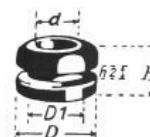

Gummi-Artikel

- 46.012 Verteilerkappengummi länge 25 mm
Kabel 7 mm , innen 14 mm
- 46.014 Verteilerkappengummi länge 35 mm
Kabel 7 mm, innen 14 mm
- 46.033 Kerzensteckergummi länge 35 mm
Kabel 7 mm, innen 12 mm
- 46.016 Gummi für Kerzenstecker und Verteilerkappen
länge 37 mm abgewinkelt, innen 15 mm
- 46.018 Gummi für Zündkerzenstecker
- 46.019 Gummi für Zündkerzenstecker
- 46.011 Gummi für Zündkerzenstecker
- 46.025 Kerzendichtgummi (VW)
- 46.017 Gummi für Zündspulen
- 46.015 Anlassergummi
- 66.011 Haubenecken aus Gummi
- 66.015 Universal-Saugnapf
- 46.020 Gummikappe für Kippschalter Hebellänge 20 mm

Kabeldurchführungstüllen

a) einseitig

Art.Nr.	D	D1	D	H	h1
46.106	6	10	14	12	8
46.108	8	11,5	16	13	9
46.110	10	14	18	15	10
46.112	12	17	20	17	11

b) doppelseitig

Art.Nr.	D	D1	D	H	h2
46.204	4	9	11	6	1
46.205	5	8	12	7,5	1
46.206	6	10	13	7	1
46.208	8	10	14	5,5	1,5
46.209	9	10,5	16	6	1
46.210	10	11,5	18	8	1
46.211	10	12	18	11	4
46.212	12	19,5	23	10	4
46.213	13	21	26	9	2
46.215	15	18	25	9	2
46.216	16	24	30	11	3
46.221	21	31	38	11	1,5
46.223	23	29	39	10	1,5
46.225	25	30	35	11,7	3,5
46.232	32	38	46	9,5	1,6
46.245	45	50	60	10,0	1,6

c) doppelseitig jedoch eine Seite geschlossen

Art.Nr.	D	D1	D	H	h2
46.302	2	6	10	8	1,5
46.304	4	7,5	11	6,5	1
46.307	7	10	15	5	1,3
46.308	8	12	20	10	1
46.310	10	14	19	8	1,5
46.314	14	18	25	12	3
46.321	21	30	34	10	2
46.335	35	38	43	8	1,6
46.345	45	51,5	57	11	1,6