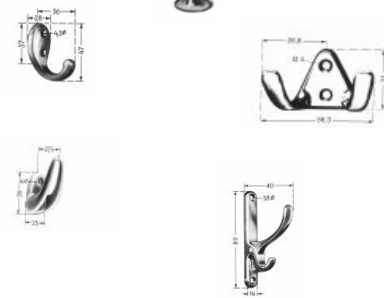

Stoffschuttscheiben, Holscheiben, Klammern

95.008	Stoffschuttscheibe nickel
95.009	Hohlschraube nickel
95.010	Klammer für Bürstenleisten
95.017	Druckknopf kpl mit Ober und Unterteil

Garderobenhaken

65.041	Garderobenhaken ALMg poliert
65.042	Garderobenhaken ALMg poliert
65.048	Garderobenhaken Kunststoff
65.049	Garderobenhaken Alu Klappbar

25.001	länge 1000 mm	25.004	länge 1800 mm
25.002	länge 1200 mm	25.005	länge 2000 mm
25.003	länge 1500 mm	25.006	länge 2500 mm
25.009	länge 2000 mm mit Rastung		

Andere längen und Ausführungen auf Anfrage! Knöpfe auch Einzel lieferbar.