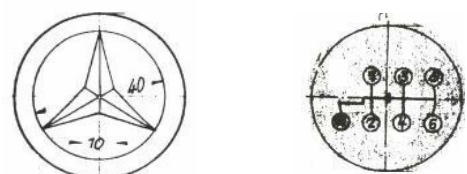

Schalthebelknöpfe

28.001	4 Gang H Schaltung R-oben links
28.002	4 Gang H Schaltung R-unten links
28.003	Mercedes Stern
28.004	5 Gang H Schaltung R oben links
28.005	Ohne Beschriftung
28.006	Nebenantrieb Ein-Aus
28.007	Straße-Getriebe-Gelände