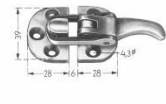

Dornenschlüssel

60.070	Dornenschlüssel aus AL	länge 95 mm
60.071	Dornenschlüssel aus AL	länge 65mm
60.069	Dornenschlüssel aus AL	länge 125mm

Schlüsselschilder

60.072	Schlüsselschild Aluminium	Ø 30 mm
60.074	Schlüsselschild Aluminium	Ø 32 mm
60.073	Schlüsselschild Aluminium	Ø 42 mm

Spannverschlüsse

65.045	Spannverschluß aus Metall	45 mm
65.046	Spannverschluß aus Metall	55 mm
65.050	Spannverschluß aus Metall	70 mm
65.051	Spannverschluß aus Metall	95 mm
65.047	Spannverschluß aus Metall verstellbar	123 mm
65.052	Spannverschluß aus Metall	95mm
65.053	Spannverschluß aus Metall	105mm

Verdeckverschlüsse

65.010	Verdeckverschluß verchromt 38 mm
65.020	Verdeckverschluß verchromt 62 mm
65.030	Verdeckverschluß verchromt 68mm verstellbar

Vorreiber

65.035	Vorreiber aus Alu Poliert
65.037	Vorreiber aus Stahl, verzinkt

Drehwirbel

95.011	Drehwirbel, einfach, nickel
95.012	Drehwirbel zweifach, nickel
95.014	Drehwirbel dreifach, nickel
95.015	Öse und Platte für Drehwirbel

TENAX Verschlüsse

95.001	Tenax Oberteil, nickel oder chrom bis 1,8 mm Metall od. 2,5mm Stoff
95.002	Tenax Unterteil, nickel oder chrom, Blechschraube
95.006	Tenax Unterteil, nickel oder chrom, Gewindeschraube
95.003	Tenax Unterteil, nickel oder chrom, Stoff- oder Metallschraube
95.007	Tenax Unterteil, nickel oder chrom, 2 anschraublöcher
95.004	Tenax Spezialschlüssel
95.005	Tenax Unterteil, chrom, zweifach, gwindeschraube
95.015	Tenax Unterteil, chrom, zweifach, Blechschraube