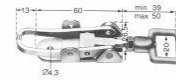

Dornenschlüssel

60.070	Dornenschlüssel aus AL	länge 95 mm
60.071	Dornenschlüssel aus AL	länge 65mm
60.069	Dornenschlüssel aus AL	länge 125mm

Schlüsselschilder

60.072	Schlüsselschild Aluminium	Ø 30 mm
60.074	Schlüsselschild Aluminium	Ø 32 mm
60.073	Schlüsselschild Aluminium	Ø 42 mm

Spannverschlüsse

65.045	Spannverschluß aus Metall	45 mm
65.046	Spannverschluß aus Metall	55 mm
65.050	Spannverschluß aus Metall	70 mm
65.051	Spannverschluß aus Metall	95 mm
65.047	Spannverschluß aus Metall verstellbar	123 mm
65.052	Spannverschluß aus Metall	95mm
65.053	Spannverschluß aus Metall	105mm

Verdeckverschlüsse

65.010	Verdeckverschluß verchromt 38 mm
65.020	Verdeckverschluß verchromt 62 mm
65.030	Verdeckverschluß verchromt 68mm verstellbar

Vorreiber

65.035	Vorreiber aus Alu Poliert
65.037	Vorreiber aus Stahl, verzinkt

Drehwirbel

95.011	Drehwirbel, einfach, nickel
95.012	Drehwirbel zweifach, nickel
95.014	Drehwirbel dreifach, nickel
95.015	Öse und Platte für Drehwirbel

TENAX Verschlüsse

95.001	Tenax Oberteil, nickel oder chrom bis 1,8 mm Metall od. 2,5mm Stoff
95.002	Tenax Unterteil, nickel oder chrom, Blechschraube
95.006	Tenax Unterteil, nickel oder chrom, Gewindeschraube
95.003	Tenax Unterteil, nickel oder chrom, Stoff- oder Metallschraube
95.007	Tenax Unterteil, nickel oder chrom, 2 anschraublöcher
95.004	Tenax Spezialschlüssel
95.005	Tenax Unterteil, chrom, zweifach, gwindeschraube
95.015	Tenax Unterteil, chrom, zweifach, Blechschraube