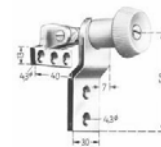

Spannverschlüsse

65.045	Spannverschluß aus Metall	45 mm
65.046	Spannverschluß aus Metall	55 mm
65.050	Spannverschluß aus Metall	70 mm
65.051	Spannverschluß aus Metall	95 mm
65.047	Spannverschluß aus Metall verstellbar	123 mm
65.052	Spannverschluß aus Metall	95mm
65.053	Spannverschluß aus Metall	105mm

Verdeckverschlüsse

65.010	Verdeckverschluß verchromt 38 mm
65.020	Verdeckverschluß verchromt 62 mm
65.030	Verdeckverschluß verchromt 68mm verstellbar

Vorreiber

65.035	Vorreiber aus Alu Poliert
65.037	Vorreiber aus Stahl, verzinkt

Vorderscheibenaussteller

62.155	Vorderscheibenaussteller Ausstellweite ca 90 mm verchromt
62.156	Vorderscheibenaussteller Ausstellweite ca 115 mm Alu Poliert
62.150	Festeller für Ausstellfenster verchromt

Drehwirbel

95.011	Drehwirbel, einfach, nickel
95.012	Drehwirbel zweifach, nickel
95.014	Drehwirbel dreifach, nickel
95.015	Öse und Platte für Drehwirbel

TENAX Verschlüsse

95.001	Tenax Oberteil, nickel oder chrom bis 1,8 mm Metall od. 2,5mm Stoff
95.002	Tenax Unterteil, nickel oder chrom, Blechschraube
95.006	Tenax Unterteil, nickel oder chrom, Gewindeschraube
95.003	Tenax Unterteil, nickel oder chrom, Stoff- oder Metallschraube
95.007	Tenax Unterteil, nickel oder chrom, 2 anschraublöcher
95.004	Tenax Spezialschlüssel
95.005	Tenax Unterteil, chrom, zweifach, gwindeschraube
95.015	Tenax Unterteil, chrom, zweifach, Blechschraube