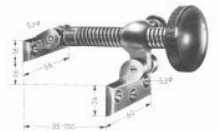

Dornenschlüssel

60.070	Dornenschlüssel aus AL	länge 95 mm
60.071	Dornenschlüssel aus AL	länge 65mm
60.069	Dornenschlüssel aus AL	länge 125mm

Schlüsselschilder

60.072	Schlüsselschild Aluminium	Ø 30 mm
60.074	Schlüsselschild Aluminium	Ø 32 mm
60.073	Schlüsselschild Aluminium	Ø 42 mm

Spannverschlüsse

65.045	Spannverschluß aus Metall	45 mm
65.046	Spannverschluß aus Metall	55 mm
65.050	Spannverschluß aus Metall	70 mm
65.051	Spannverschluß aus Metall	95 mm
65.047	Spannverschluß aus Metall verstellbar	123 mm
65.052	Spannverschluß aus Metall	95mm
65.053	Spannverschluß aus Metall	105mm

Verdeckverschlüsse

65.010	Verdeckverschluß verchromt 38 mm
65.020	Verdeckverschluß verchromt 62 mm
65.030	Verdeckverschluß verchromt 68mm verstellbar

Vorreiber

65.035	Vorreiber aus Alu Poliert
65.037	Vorreiber aus Stahl, verzinkt

Drehwirbel

95.011	Drehwirbel, einfach, nickel
95.012	Drehwirbel zweifach, nickel
95.014	Drehwirbel dreifach, nickel
95.015	Öse und Platte für Drehwirbel

TENAX Verschlüsse

95.001	Tenax Oberteil, nickel oder chrom bis 1,8 mm Metall od. 2,5mm Stoff
95.002	Tenax Unterteil, nickel oder chrom, Blechschraube
95.006	Tenax Unterteil, nickel oder chrom, Gewindeschraube
95.003	Tenax Unterteil, nickel oder chrom, Stoff- oder Metallschraube
95.007	Tenax Unterteil, nickel oder chrom, 2 anschraublöcher
95.004	Tenax Spezialschlüssel
95.005	Tenax Unterteil, chrom, zweifach, gwindeschraube
95.015	Tenax Unterteil, chrom, zweifach, Blechschraube