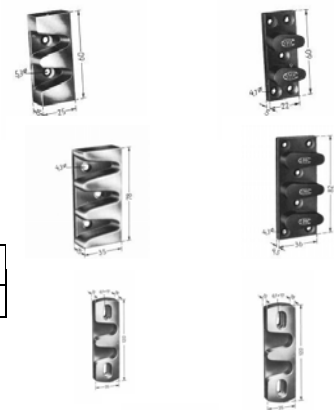

Türkeile

64.170	Türkeil	Gehäuse aus AL blank	60x25x7,5
64.171	Türkeil	Puffer auf Gummi	60x22

64.172	Türkeil	Gehäuse aus AL blank	höhe 78mm
64.173	Türkeil	Puffer aus Gummi	höhe 78mm

64.175	Türkeil	Gehäuse aus AL blank	höhe 120mm verstellbar
64.174	Türkeil	Puffer aus AL Polyumantelt	höhe 120mm verstellbar

64.177	Türkeil	Puffer auf Gummi spez.Opel Fahrzeuge	
64.178	Türkeil	Puffer aus AL spez. Opel	
64.183	Türkeil	Puffer Opel Kaptän	
64.184	Türkeil	Puffer Opel Blitz	
64.185	Türkeil	Universal	
64.186	Türkeil	Schließblech universal