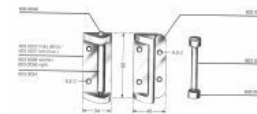

Schließkeile

64.319	Schließkeil	GT verzinkt	30 mm breite
64.318	Schließkeil	GT verzinkt	36 mm breite
64.176	Schließkeil	GT verzinkt	45 mm breite
64.174	Schließkeil	GT verzinkt	60 mm breite
61.179	Schließkeil	Spez. Opel	

64.515	Türhalter-Beschlag mit Bolzen links, AL
64.516	Türhalter-Beschlag mit Bolzen rechts, AL
64.523	Bügelböckchen Al
64.517	Bolzen mit Mutter

64.518	Türhalter-Beschlag links, GT, verzinkt
64.519	Türhalter-Beschlag rechts, GT, verzinkt
64.520	Bolzen
64.521	Bügelböckchen links und rechts
65.522	Hülse aus Penolharz