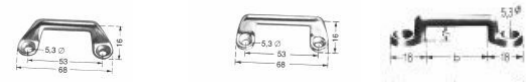

Türhalter-Krampen/Beschläge

64.510	Türhaltekrampen	35x7 lichter Durchlaß
64.511	Türhaltekrampen	40x8 lichter Durchlaß
64.524	Lakaikrampen	25x7 lichter Durchlaß
64.525	Lakaikrampen	30x7 lichter Durchlaß
64.526	Lakaikrampen	40x7 lichter Durchlaß