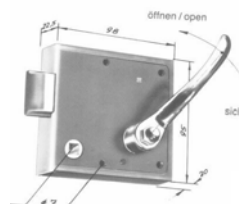

Aufschraubschlösser/Verschlüsse

63.001 **Aufschraubschloß 96x94 links mit Innengriff, Sicherung auf Nuß und Falle, Dornmaß ca 20 mm**

63.002 **wie 63.001 jedoch rechts**

63.018 **Kastenschloß 95x95 ohne Stulpe links**

63.019 **Kastenschloß 98x95 ohne Stulpe rechts**

63.030 **Aufschraubschloß 115x154 links mit Abdeckung**

63.031 **Aufschraubschloß 115x154 rechts mit Abdeckung**

63.032 **Aufschraubschloß 100x125 links mit Abdeckung**

63.033 **Aufschraubschloß 100x125 rechts mit Abdeckung**

63.004 **Fallen-Aufschraubschloß 68x87 links und rechts**

63.034 **Fallen Aufschraubschloß 68x87 links und rechts mit Zughebel, Innensicherung d. Hebel**

63.020 **Fallen Aufschraubschloß mit Innendrücker und Feststellvorrichtung links und rechts , 65x50**

63.006 **Zungenschloß 19x100**

63.010 **Zungenschloß 27x125**

63.040 **Einlasschloß 27x125 links**

63.043 **Einlasschloß 27x125 rechts**