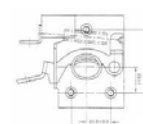

63.020 **Fallen Aufschraubschloß mit Innendrücker und Feststellvorrichtung links und rechts , 65x50**

63.006 **Zungenschloß 19x100**

63.010 **Zungenschloß 27x125**

63.040 **Einlasschloß 27x125 links**

63.043 **Einlasschloß 27x125 rechts**

63.036 **Treibstangen Schloß 58x125 links**

63.037 **Treibstangen Schloß 58x125 rechts**

63.038 **Federriegel 20x110**

63.039 **Federriegel 20x140**

63.041 **Federriegel 42x150**

63.042 **Federriegel 60x172 weitere Federriegel auf Anfrage**

63.007 **Haubenverschluß für Bowdenzugschloß**

63.008 **Haubenverschluß für Handbetätigung**

63.009 **Haubenverschluß oberteil**