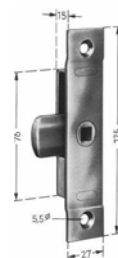

63.019 **Kastenschloß 98x95 ohne Stulpe rechts**

63.030 **Aufschraubschloß 115x154 links mit Abdeckung**

63.031 **Aufschraubschloß 115x154 rechts mit Abdeckung**

63.032 **Aufschraubschloß 100x125 links mit Abdeckung**

63.033 **Aufschraubschloß 100x125 rechts mit Abdeckung**

63.004 **Fallen-Aufschraubschloß 68x87 links und rechts**

63.034 **Fallen Aufschraubschloß 68x87 links und rechts mit Zughebel, Innensicherung d. Hebel**

63.020 **Fallen Aufschraubschloß mit Innendrücker und Feststellvorrichtung links und rechts , 65x50**

63.006 **Zungenschloß 19x100**

63.010 **Zungenschloß 27x125**

63.040 **Einlasschloß 27x125 links**

63.043 **Einlasschloß 27x125 rechts**