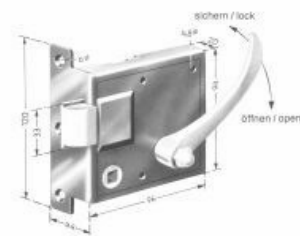

Aufschraubschlösser/Verschlüsse

63.001 **Aufschraubschloß 96x94 links mit Innengriff, Sicherung auf Nuß und Falle, Dornmaß ca 20 mm**

63.002 **wie 63.001 jedoch rechts**

63.018 **Kastenschloß 95x95 ohne Stulpe links**

63.019 **Kastenschloß 98x95 ohne Stulpe rechts**

63.030 **Aufschraubschloß 115x154 links mit Abdeckung**

63.031 **Aufschraubschloß 115x154 rechts mit Abdeckung**

63.032 **Aufschraubschloß 100x125 links mit Abdeckung**

63.033 **Aufschraubschloß 100x125 rechts mit Abdeckung**

63.004 **Fallen-Aufschraubschloß 68x87 links und rechts**

63.034 **Fallen Aufschraubschloß 68x87 links und rechts mit Zughebel, Innensicherung d. Hebel**

63.020 **Fallen Aufschraubschloß mit Innendrücker und Feststellvorrichtung links und rechts , 65x50**

63.006 **Zungenschloß 19x100**

63.010 **Zungenschloß 27x125**

63.040 **Einlasschloß 27x125 links**

63.043 **Einlasschloß 27x125 rechts**