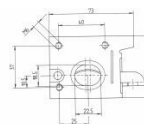

Aufschraubschlösser/Verschlüsse

63.001 **Aufschraubschloß 96x94 links mit Innengriff, Sicherung auf Nuß und Falle, Dornmaß ca 20 mm**

63.002 **wie 63.001 jedoch rechts**

63.018 **Kastenschloß 95x95 ohne Stulpe links**

63.020 **Fallen Aufschraubschloß mit Innendrücker und Feststellvorrichtung links und rechts , 65x50**

63.006 **Zungenschloß 19x100**

63.010 **Zungenschloß 27x125**

63.040 **Einlasschloß 27x125 links**

63.043 **Einlasschloß 27x125 rechts**

63.036 **Treibstangen Schloß 58x125 links**

63.037 **Treibstangen Schloß 58x125 rechts**

63.038 **Federriegel 20x110**

63.039 **Federriegel 20x140**

63.041 **Federriegel 42x150**

63.042 **Federriegel 60x172 weitere Federriegel auf Anfrage**

63.007 **Haubenverschluß für Bowdenzugschloß**

63.008 **Haubenverschluß für Handbetätigung**

63.009 **Haubenverschluß oberteil**