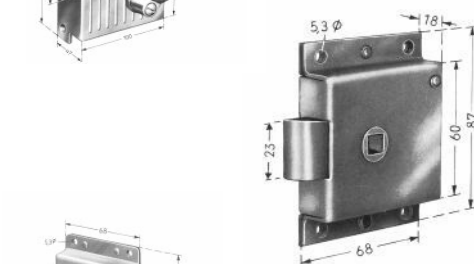

Aufschraubschlösser/Verschlüsse

63.001 **Aufschraubschloß 96x94 links mit Innengriff, Sicherung auf Nuß und Falle, Dornmaß ca 20 mm**

63.002 **wie 63.001 jedoch rechts**

63.018 **Kastenschloß 95x95 ohne Stulpe links**

63.019 **Kastenschloß 98x95 ohne Stulpe rechts**

63.030 **Aufschraubschloß 115x154 links mit Abdeckung**

63.031 **Aufschraubschloß 115x154 rechts mit Abdeckung**

63.032 **Aufschraubschloß 100x125 links mit Abdeckung**

63.033 **Aufschraubschloß 100x125 rechts mit Abdeckung**

63.004 **Fallen-Aufschraubschloß 68x87 links und rechts**

63.034 **Fallen Aufschraubschloß 68x87 links und rechts mit Zughebel, Innensicherung d. Hebel**

63.020 **Fallen Aufschraubschloß mit Innendrücker und Feststellvorrichtung links und rechts , 65x50**

63.006 **Zungenschloß 19x100**

63.010 **Zungenschloß 27x125**

63.040 **Einlasschloß 27x125 links**

63.043 **Einlasschloß 27x125 rechts**