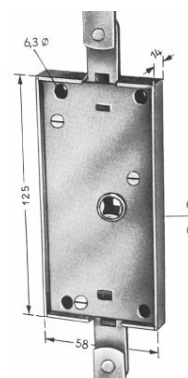

63.020 **Fallen Aufschraubschloß mit Innendrücker und Feststellvorrichtung links und rechts , 65x50**

63.006 **Zungenschloß 19x100**

63.010 **Zungenschloß 27x125**

63.040 **Einlasschloß 27x125 links**

63.043 **Einlasschloß 27x125 rechts**

63.036 **Treibstangen Schloß 58x125 links**

63.037 **Treibstangen Schloß 58x125 rechts**

63.038 **Federriegel 20x110**

63.039 **Federriegel 20x140**

63.041 **Federriegel 42x150**

63.042 **Federriegel 60x172 weitere Federriegel auf Anfrage**

63.007 **Haubenverschluß für Bowdenzugschloß**

63.008 **Haubenverschluß für Handbetätigung**

63.009 **Haubenverschluß oberteil**