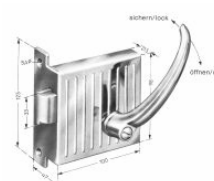

Aufschraubschlösser/Verschlüsse

63.001 **Aufschraubschloß 96x94 links mit Innengriff, Sicherung auf Nuß und Falle, Dornmaß ca 20 mm**

63.002 **wie 63.001 jedoch rechts**

63.018 **Kastenschloß 95x95 ohne Stulpe links**

63.019 **Kastenschloß 98x95 ohne Stulpe rechts**

63.030 **Aufschraubschloß 115x154 links mit Abdeckung**

63.031 **Aufschraubschloß 115x154 rechts mit Abdeckung**

63.032 **Aufschraubschloß 100x125 links mit Abdeckung**

63.033 **Aufschraubschloß 100x125 rechts mit Abdeckung**

63.004 **Fallen-Aufschraubschloß 68x87 links und rechts**

63.034 **Fallen Aufschraubschloß 68x87 links und rechts mit Zughebel, Innensicherung d. Hebel**

63.020 **Fallen Aufschraubschloß mit Innendrücker und Feststellvorrichtung links und rechts , 65x50**

63.006 **Zungenschloß 19x100**

63.010 **Zungenschloß 27x125**

63.040 **Einlasschloß 27x125 links**

63.043 **Einlasschloß 27x125 rechts**