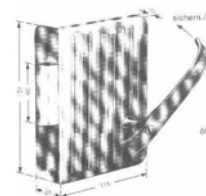

Aufschraubschlösser/Verschlüsse

63.001 **Aufschraubschloß 96x94 links mit Innengriff, Sicherung auf Nuß und Falle, Dornmaß ca 20 mm**

63.002 **wie 63.001 jedoch rechts**

63.018 **Kastenschloß 95x95 ohne Stulpe links**

63.019 **Kastenschloß 98x95 ohne Stulpe rechts**

63.030 **Aufschraubschloß 115x154 links mit Abdeckung**

63.031 **Aufschraubschloß 115x154 rechts mit Abdeckung**

63.032 **Aufschraubschloß 100x125 links mit Abdeckung**

63.033 **Aufschraubschloß 100x125 rechts mit Abdeckung**

63.004 **Fallen-Aufschraubschloß 68x87 links und rechts**

63.034 **Fallen Aufschraubschloß 68x87 links und rechts mit Zughebel, Innensicherung d. Hebel**

63.020 **Fallen Aufschraubschloß mit Innendrücker und Feststellvorrichtung links und rechts , 65x50**

63.006 **Zungenschloß 19x100**

63.010 **Zungenschloß 27x125**

63.040 **Einlasschloß 27x125 links**

63.043 **Einlasschloß 27x125 rechts**