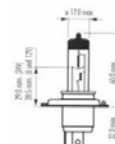

Halogenlampe für Hauptscheinwerfer H4 BA 20d
80.515	6 Volt 45/40 Watt, BA 20
80.516	6 Volt 35/35 Watt, BA 20
80.517	12 Volt 45/40 Watt, BA 20d
80.518	12 Volt 35/35 Watt, BA 20d

	Halogenlampe für Hauptscheinwerfer H4 P43t
80.519	6 Volt 60/55 Watt, P 43 t
80.520	12 Volt 100/55 Watt, P43t
80.521	12 Volt 130/100 Watt P 43t