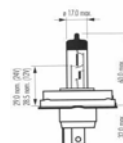

Halogenlampe für Hauptscheinwerfer H4 P45t
80.506	6 Volt 60/55 Watt, P 45t
80.512	12 Volt 50/55 Watt, P 45t
80.513	12 Volt 100/90 Watt, P 43t
80.514	12 Volt 130/100 Watt, P 43t