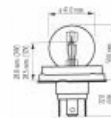

## Glühlampen und Soffitten

	<b>Abblendlampe asymmetrisch P45t</b>
80.106	6 Volt 45/40 Watt, P 45t
	<b>Abblendlampe asymmetrisch</b>
80.112	12 Volt 45/40 Watt, P 45t

	<b>Abblendlampe symmetrisch BA 20d</b>
80.206	6 Volt 35/35 Watt, BA 20d
80.207	6 Volt 15/15 Watt, BA 20d
80.208	6 Volt 25/25 Watt, BA 20d
80.212	12 Volt 35/35 Watt, BA 20d
80.213	12 Volt 27/25 Watt, BA 20d
80.214	12 Volt 45/40 Watt, BA 20d